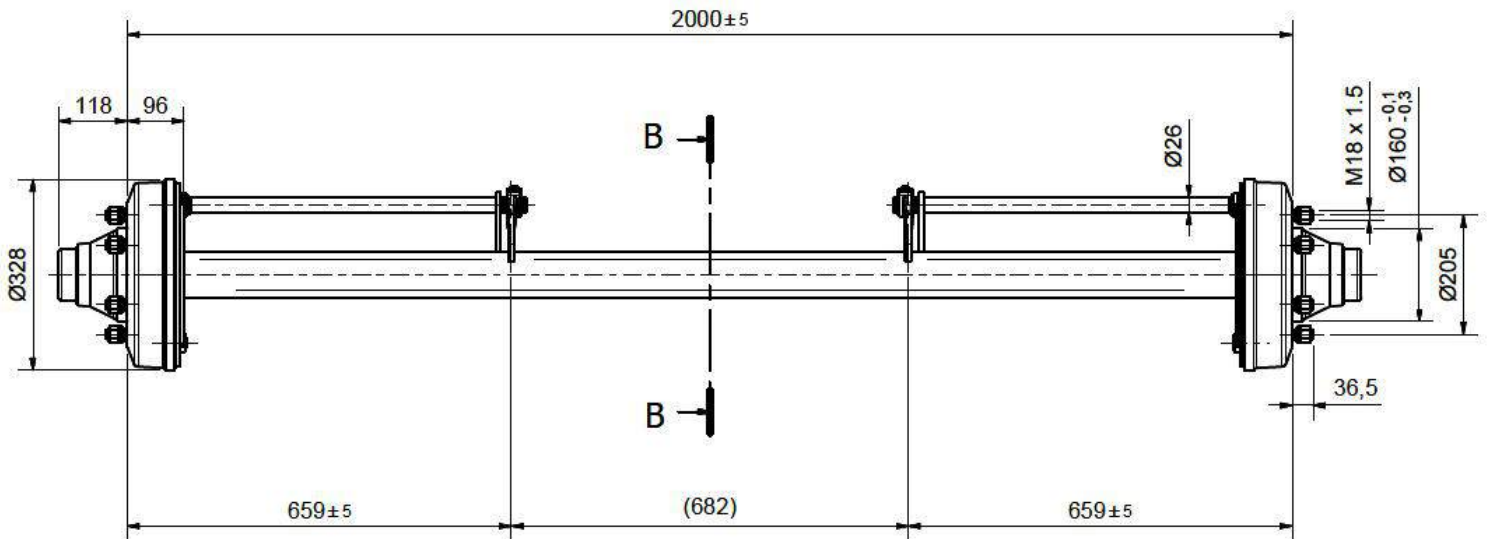

13208

[mm]

OVERH.	340	ET	0
40	6700	6700	6000
25	7200	7200	6700
km/h			
PORTATA - CAPACITY kg.			